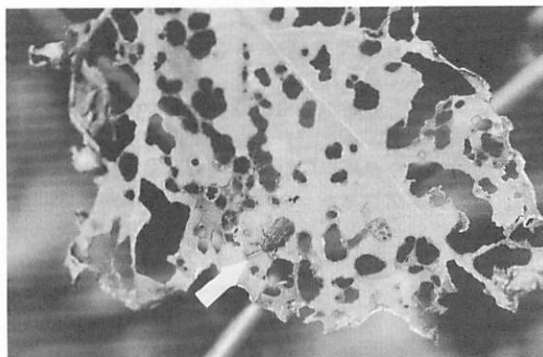

北淡町野島平林 (51347707) (X) 18.X.1999.
" 小倉 (51346755) (X) 18.X.1999.
" 舟木 (51346746) (X) 18.X.1999.
洲本市由良天川 (51343755) (X) 19.IX.1999.
" " 生石 (51343726) (X) 19.IX.1999.
" " 成ヶ島 (51343746) (X) 19.IX.1999.
" 上灘 (51343714) (X) 19.IX.1999.
緑町中条中筋 (51343666) (X) 19.IX.1999.
三原町山所 (51343682) (X) 19.IX.1999.
京都府夜久野町上夜久野駅裏 (52340704)
(X) 25.IX.1999.

<参考文献>

1. 滝沢春雄ほか(1999)月刊むし338:26-31
   加藤敦史ほか(1999)月刊むし343:44
   鈴木邦雄ほか(1999)月刊むし343:44-45

(KONDO SHINICHI

神戸市西区岩岡町岩岡619-57)

県庁地下でウスイロコノマチョウを採集
森口 紀

1999年10月12日、神戸市中央区下山手通5丁目10-1にある兵庫県庁の地下1回廊下でウスイロコノマチョウ1♀を発見、採集したので報告する。おそらく寒さを避けて紛れ込んだものと思われるが、同地周辺は全くの市街地であり、どこからやってきたのか興味深い。

(MORIGUCHI TADASHI

神戸市西区伊川谷町有瀬77-1)

兵庫県で生息を確認したブタクサハムシ