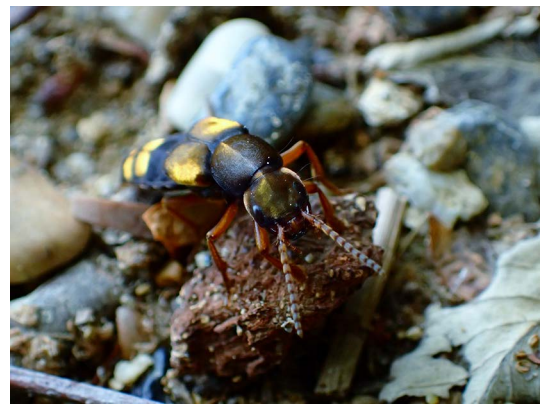

図2 2018.5.16 三木市 富岡憲登撮影.