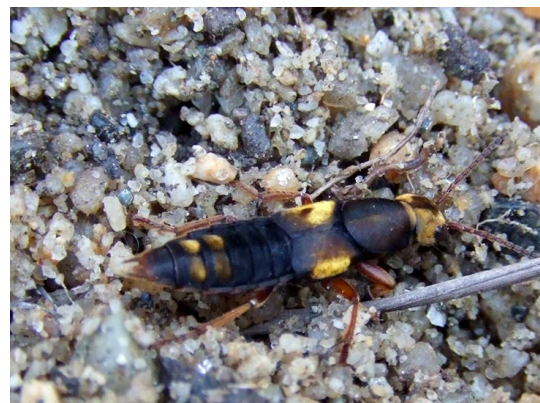

図3 2008.2.20 八幡市 片岡義方撮影.