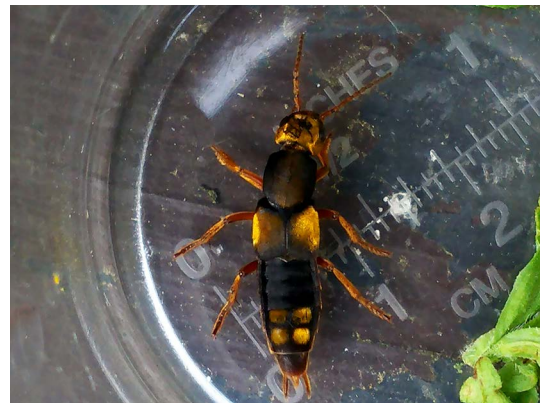

兵庫県におけるキンボシハネカクシの記録

渡辺弥生・近藤伸一

キンボシハネカクシ *Ocytus weisei* Harold は、頭部、前胸背板、上翅、腹部背面に金色毛を密布する大型の美しいハネカクシである。北海道、本州、四国、九州、対馬のほか朝鮮半島にも分布する。本種の兵庫県内での記録は少なく、これまでに養父市、豊岡市、篠山市、神戸市での4例しかない(高橋, 1992)。

渡辺は2018年6月21日に三木市内にある三木総合防災公園の道路を横切っている本種を採集した。渡辺から連絡をうけた近藤がこどもとむしの会の会員に照会した結果、多くの情報をいただいた。稲畑憲昭氏によると本種は、畑や河川敷などの草地にいる種で、県内外で幾度か採集しているが最近の10年ほどは確認していないとのことである。今回確認できた採集記録を、過去の記録と合わせて報告する。貴重な情報をいただいた、富岡憲登、稲畑憲昭、相坂耕作、片岡義方の各氏にお礼申し上げる。

【兵庫県内における採集等の記録】

養父市大久保, 1ex, 2-VII-1956. 高橋寿郎; 豊岡市内, 1975. 高橋寿郎; 篠山市上籠坊, 仲田; 神戸市兵庫区烏原貯水池畔, 1ex, 1-VI-1992. 高橋寿郎; 丹波市市島町, 稲畑憲昭; 上郡町赤松, 1ex, 22-VI-2016. 相坂耕作; 三木市大宮八幡宮境内撮影, 1ex, 16-V-2018. 富岡憲登; 三木市志染町三津田三木総合防災公園, 1ex, 21-VI-2018. 渡辺弥生

【県外】

京都府八幡市木津川右岸河川敷, 1ex, 20-II-2008. 片岡義方

○参考文献

上野俊一ほか, 1994. 原色日本甲虫図鑑(II) 302 保育社
高橋寿郎, 1992. キンボシハネカクシ神戸市内で採集. きべりはむし, 20(2): 54-55.

(Yayoi WATANABE 神戸市)
(Shinichi KONDO 兵庫県朝来市)

図1 2018.6.21 三木市 渡辺弥生撮影.