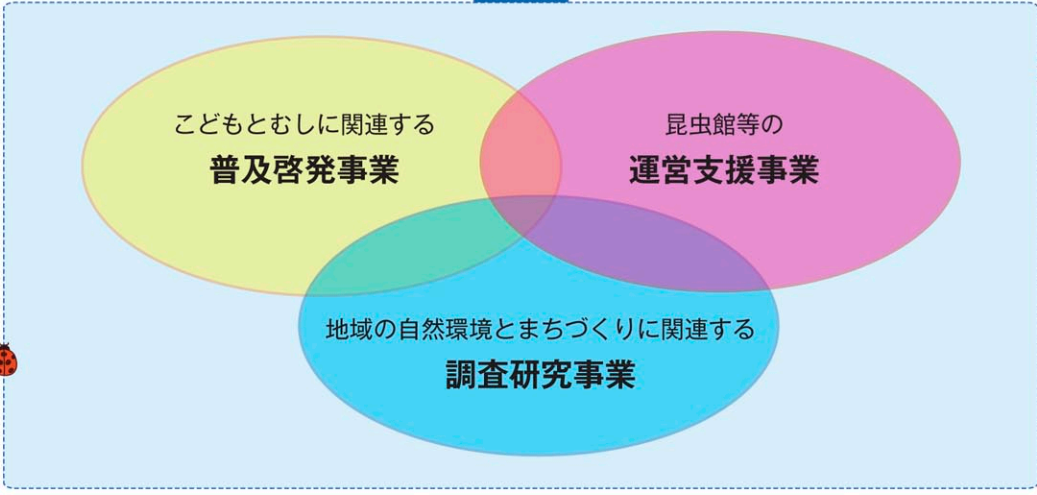

(きべりはむし第32巻第2号(2010)より抜粋)

私たち、NPO 法人こどもとむしの会は  
 ふるさとの昆虫を通し  
 こどもたちの好奇心、探究心をはぐくみます（環境学習の促進）  
 豊かな自然環境をまもり、そだてます（生物多様性の保全）  
 地域の教育、観光の振興につとめます（地域の振興）

**MISSION**

**PROJECT**

**NPO 法人こどもとむしの会の概要**

**事務所** 神戸市灘区六甲台町 1-1  
 神戸大学農学部昆虫科学研究室内