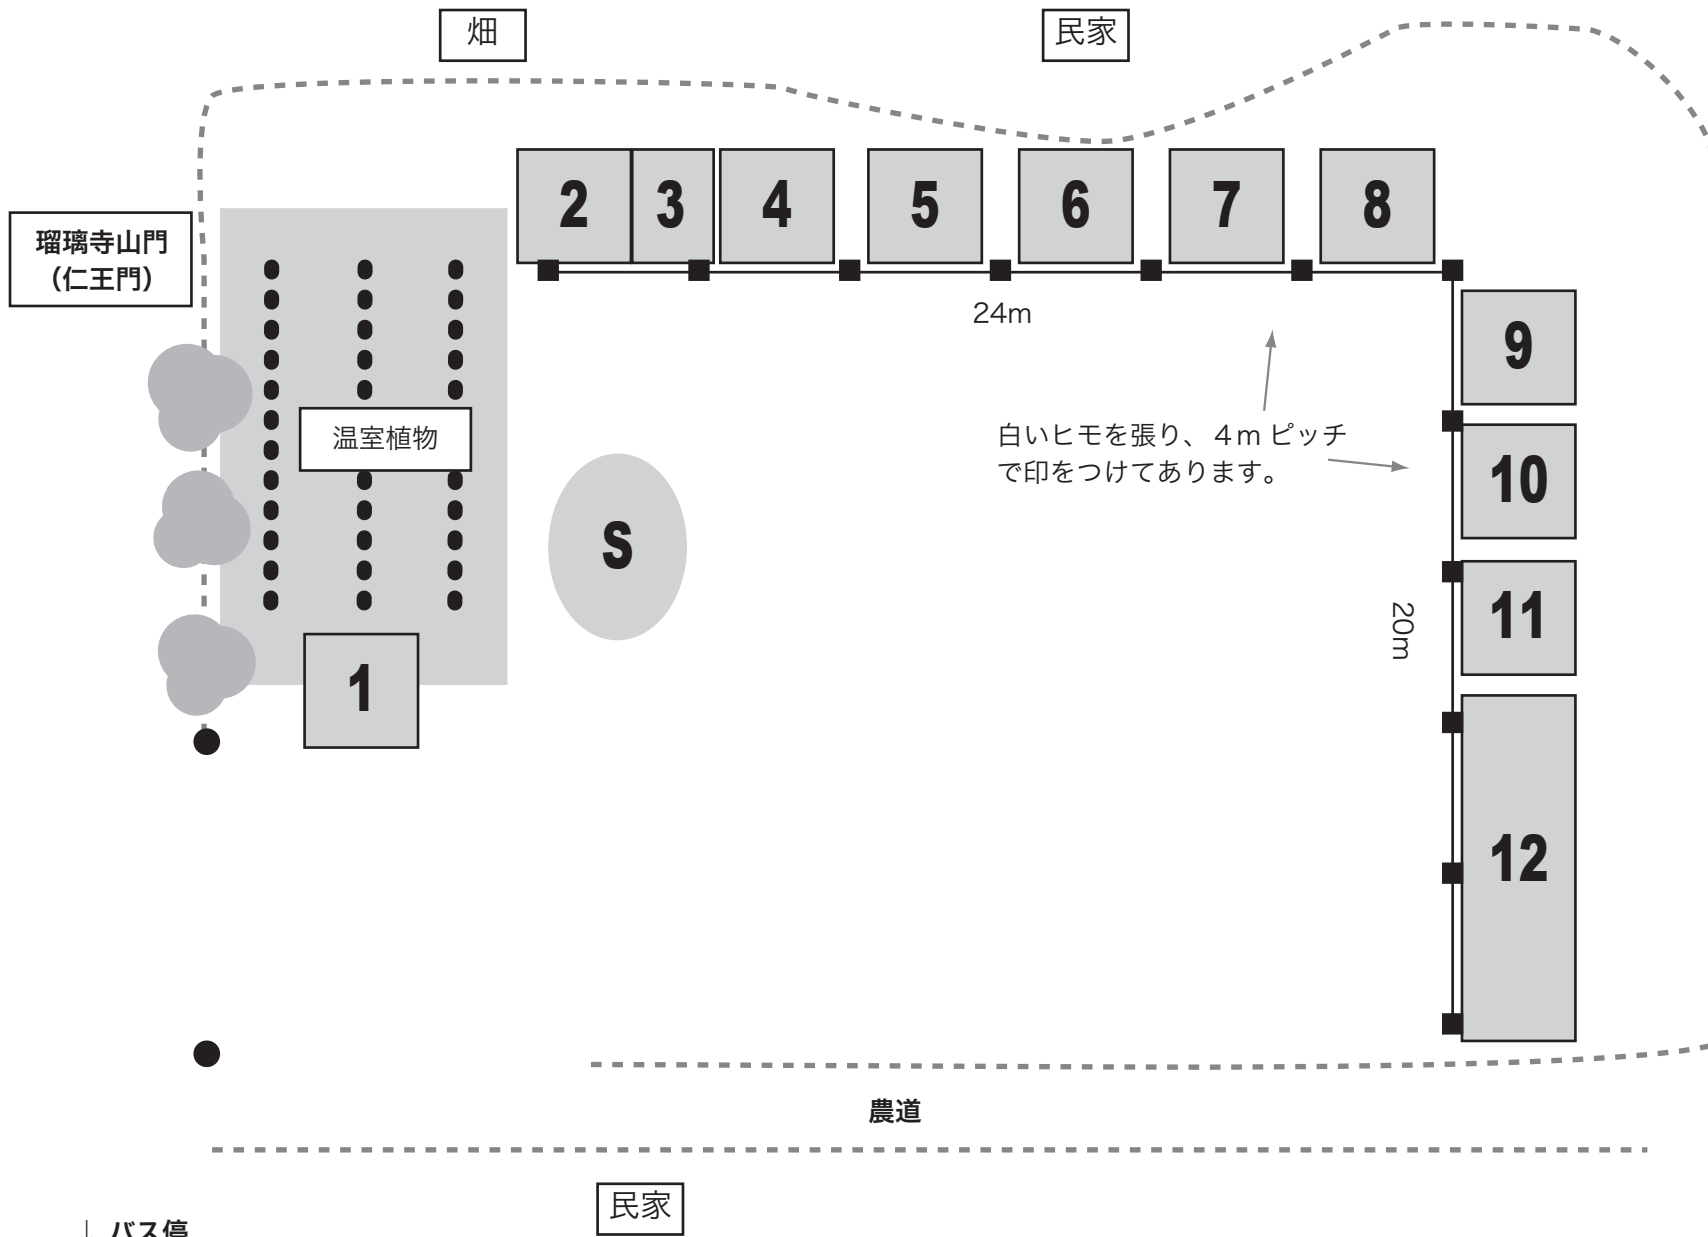

↑ 瑠璃寺  
昆虫館 (駐車場)

がんばれ昆虫館セール 2008.11.30 (日) むしむし広場 配置図 1/200 (1cm は 2m)

<出店者>

- 1 : NPO 法人こどもとむしの会  
運営本部/温室植物レジ
  - 2 : NPO 法人こどもとむしの会  
虫のたまご・幼虫・昆虫フィギュア等
  - 3 : NPO 法人こどもとむしの会 (三木)  
本格ホットコーヒー
  - 4 : 鳴く虫研究会きんひばり  
ほっとコーナー喫茶りりり
  - 5 : NPO 法人シニア自然大学昆虫科  
どんぐりブローチ・食草クイズ
  - 6 : むしむしクラブ  
昆虫工作
  - 7 : テネラル (学生)  
イモリ・ゲンゴロウすくい
  - 8 : run♪ run♪ plaza (るんるんぶらざ)  
日用品等・カップめん?
  - 9 : 六甲からと村  
日用品等
  - 10 : HIDEBOM さん  
日用品等
  - 11 : 神戸大学昆虫科学研究室  
白玉ぜんざい?・カレー?
  - 12 : 三河地区からの出店 (2テント)  
ひまわり館・新鮮野菜・自然薯
- S : 三線演奏「四天王トリオ」さん