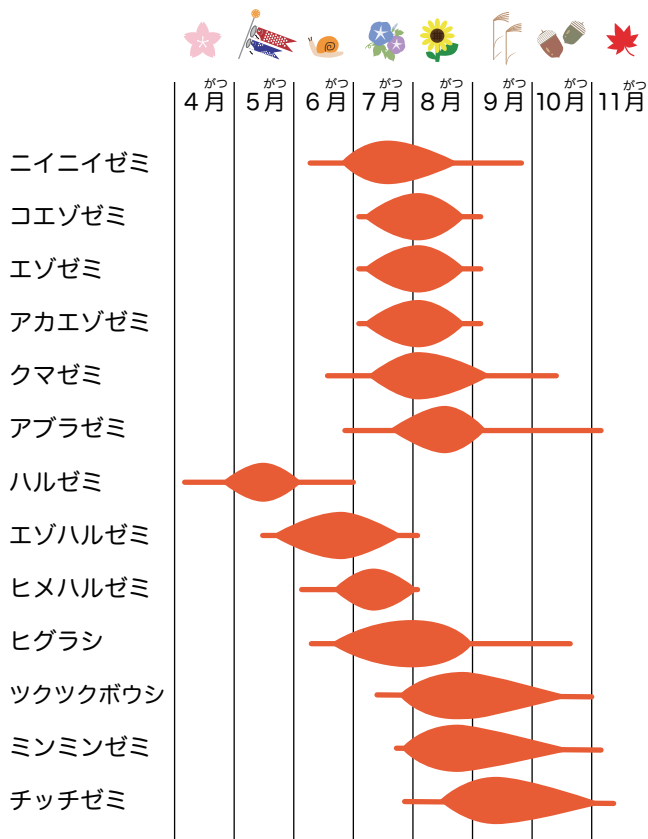

すいちよくぶんぶ  
●セミの垂直分布

## ●セミのカレンダー

※セミが鳴く季節は、その年の気象条件などによって早くなることも、遅くなることもあります。上の図は、関西地域での代表例です。